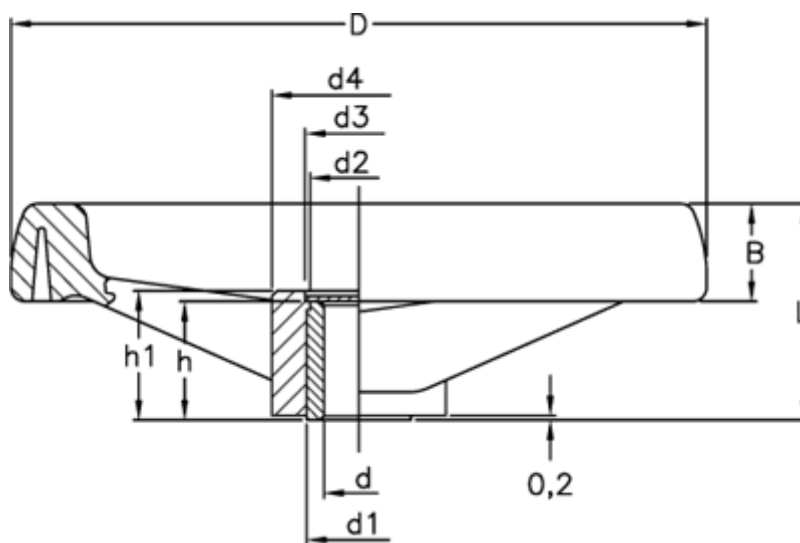

Varenummer: 2301078951R  
Beskrivelse: E+G Håndhjul  
VRTP.300-A26

## Mål

B	= 36	h	= 43
C (N*m)	= 480	h1	= 46
D	= 298	L	= 78
d1	= 40	L (J)	= 36
d2	= 37		
d3	= 42		
d4	= 66		
d H7	= 26		